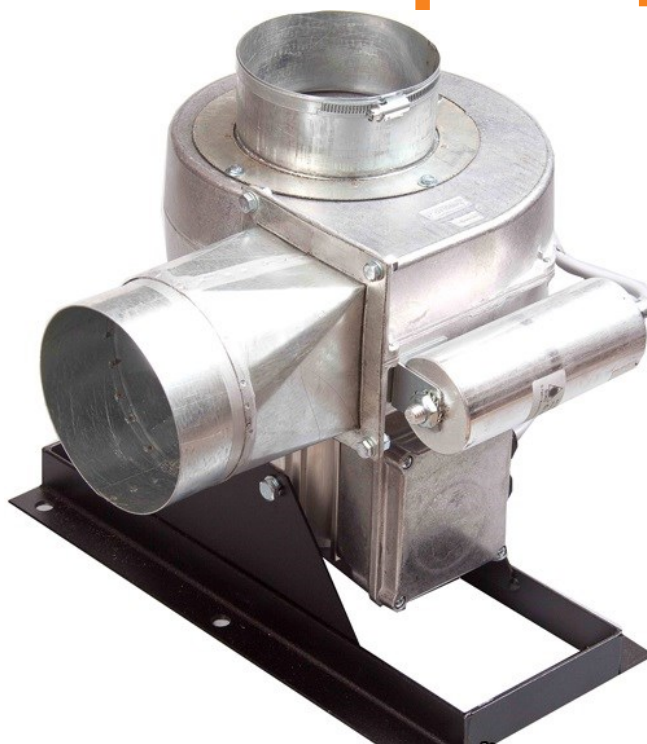

ДИН РУС

Вентилятор ВЦЭВ

Архангельск (8182)63-90-72
Астана +7(7172)727-132
Белгород (4722)40-23-64
Брянск (4832)59-03-52
Владивосток (423)249-28-31
Волгоград (844)278-03-48
Вологда (8172)26-41-59
Воронеж (473)204-51-73
Екатеринбург (343)384-55-89
Иваново (4932)77-34-06
Ижевск (3412)26-03-58
Казань (843)206-01-48
Калининград (4012)72-03-81
Калуга (4842)92-23-67
Кемерово (3842)65-04-62
Киров (8332)68-02-04

Краснодар (861)203-40-90
Красноярск (391)204-63-61
Курск (4712)77-13-04
Липецк (4742)52-20-81
Магнитогорск (3519)55-03-13
Москва (495)268-04-70
Мурманск (8152)59-64-93
Набережные Челны (8552)20-53-41
Нижний Новгород (831)429-08-12
Новокузнецк (3843)20-46-81
Новосибирск (383)227-86-73
Орел (4862)44-53-42
Оренбург (3532)37-68-04
Пенза (8412)22-31-16
Пермь (342)205-81-47
Ростов-на-Дону (863)308-18-15

Рязань (4912)46-61-64
Самара (846)206-03-16
Санкт-Петербург (812)309-46-40
Саратов (845)249-38-78
Смоленск (4812)29-41-54
Сочи (862)225-72-31
Ставрополь (8652)20-65-13
Тверь (4822)63-31-35
Томск (3822)98-41-53
Тула (4872)74-02-29
Тюмень (3452)66-21-18
Ульяновск (8422)24-23-59
Уфа (347)229-48-12
Челябинск (351)202-03-61
Череповец (8202)49-02-64
Ярославль (4852)69-52-93